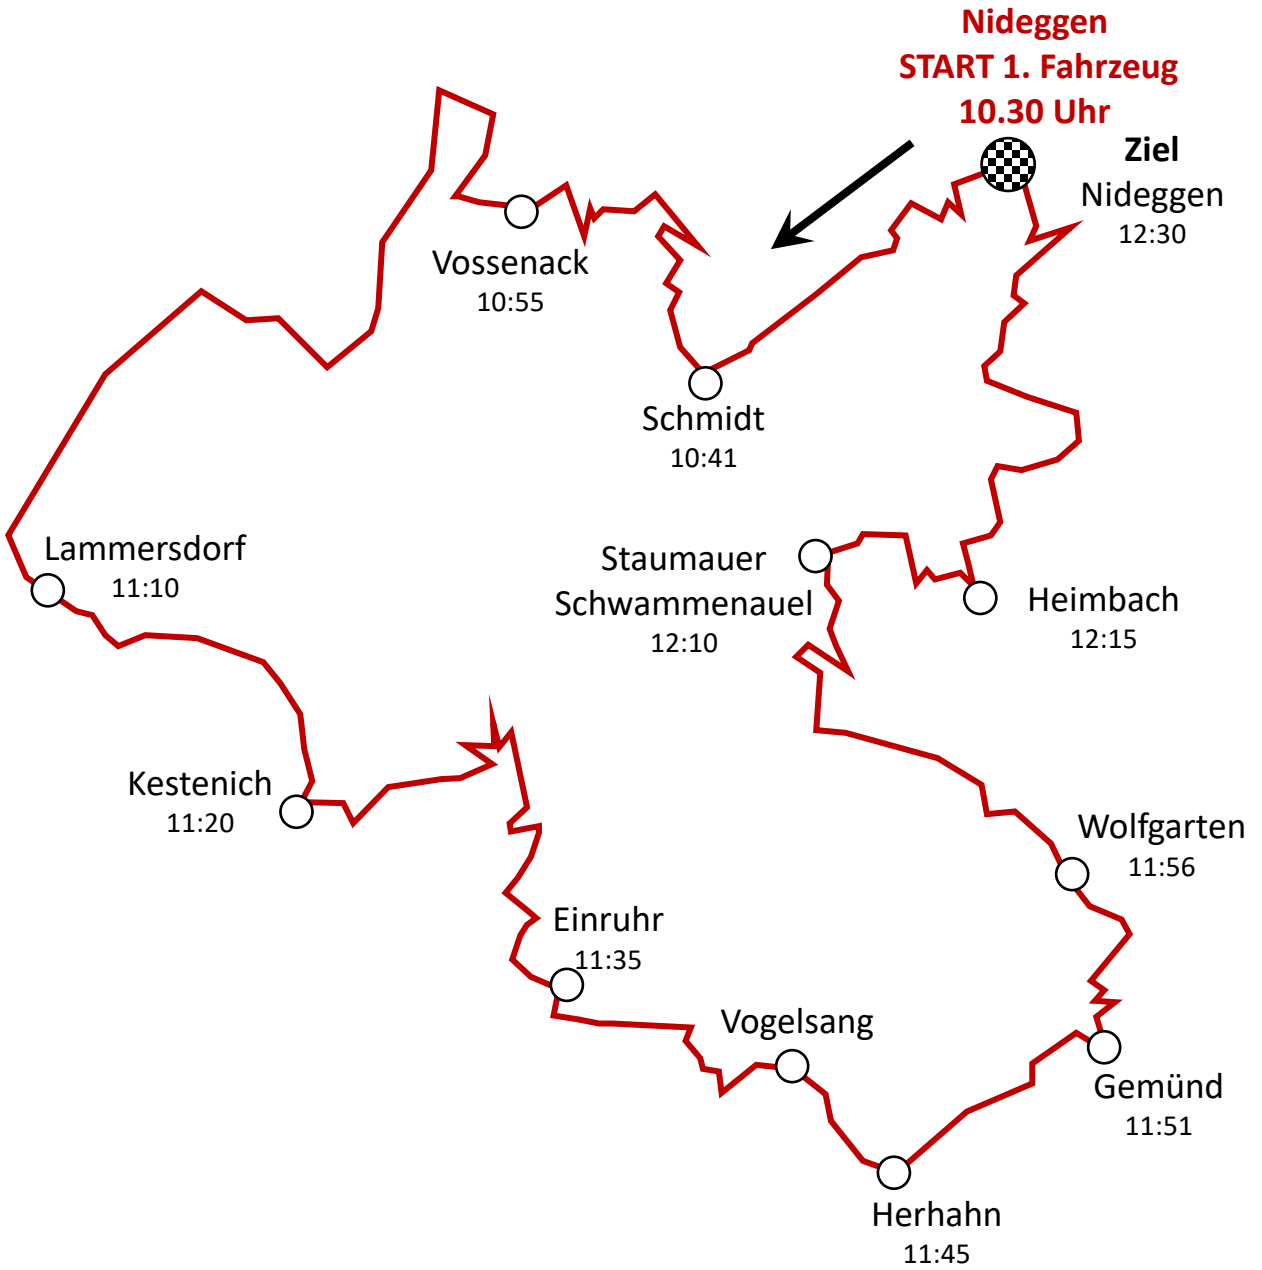

**EIFELRUNDFAHRT 1922<sup>®</sup>**  
DIE DEUTSCHE "TARGA FLORIO"

**SONNTAGVORMITTAG**

# SONNTAGNACHMITTAG