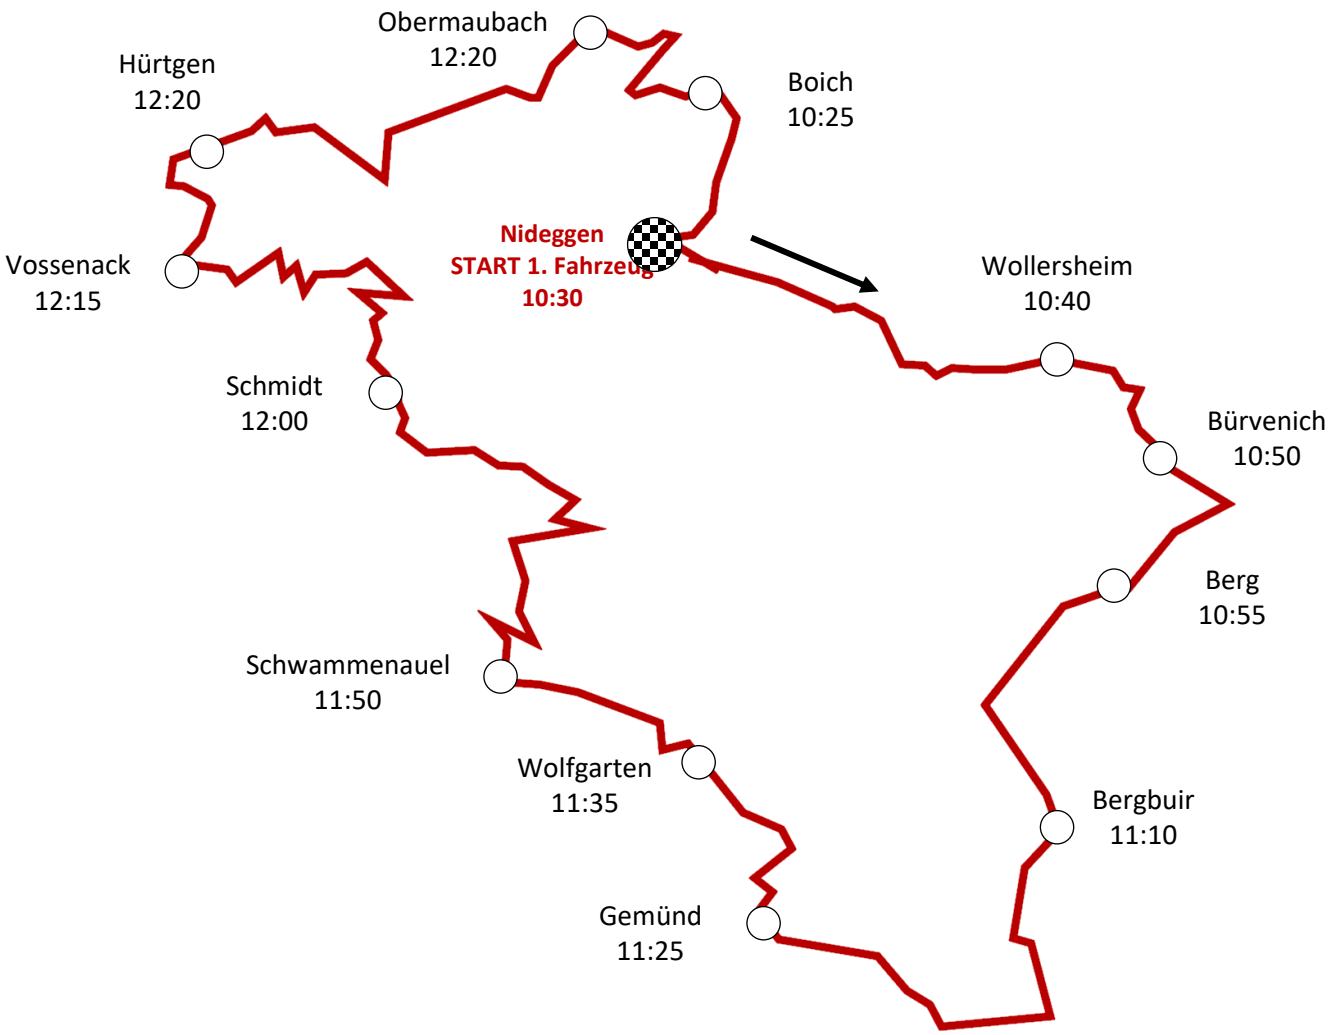

EIFELRUNDFAHRT 1922[®]
DIE DEUTSCHE "TARGA FLORIO"

SONNTAGVORMITTAG

SONNTAGNACHMITTAG